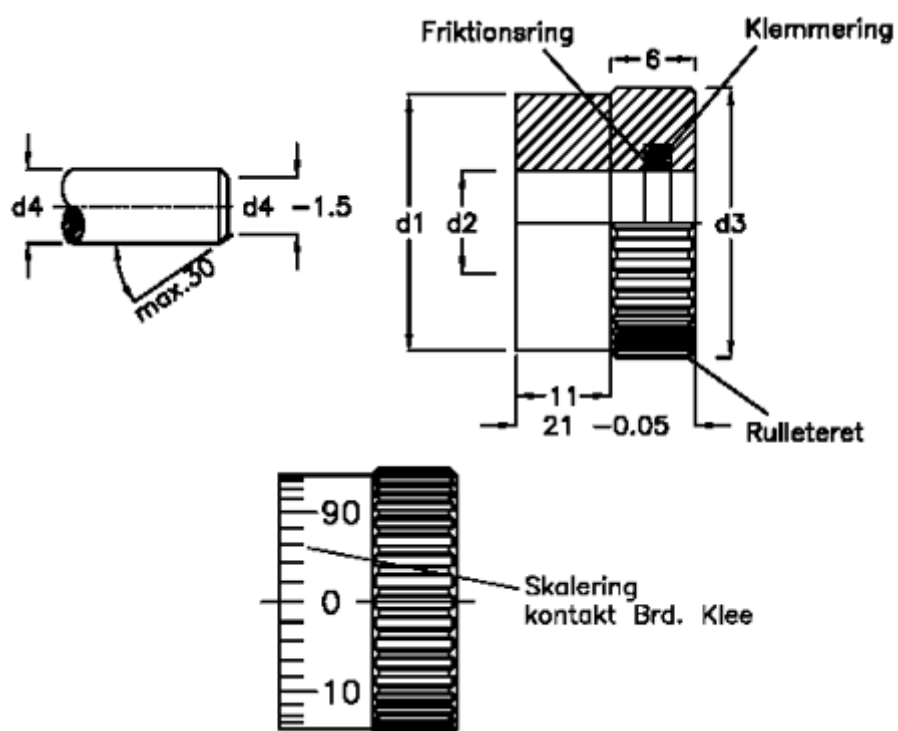

Article number: 20627238AM  
Description: E+G Skale ring  
GN 164-60-R20-MCR

## Measures

d1 = 60  
d2 = 20  
d3 = 61,4  
d4 = 18/20